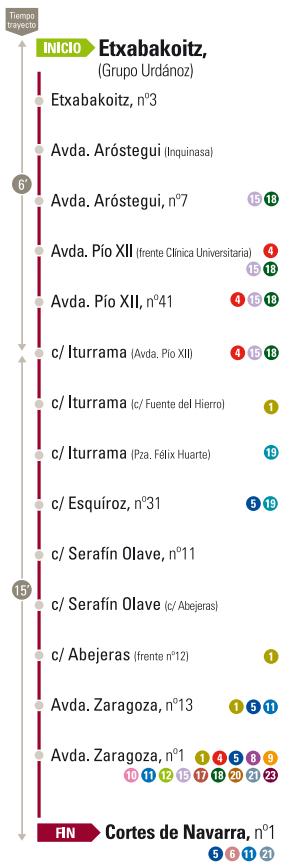

Horario de salidas desde / Irteerako ordutegiak:

Primera Lehen **c/ Cortes de Navarra, nº1** Última Azkena

7:00 7:30 20:10 22:10

Laborables Lanegunak	15'	10'	15'
----------------------	-----	-----	-----

7:00 9:30 22:18

Papel reciclado / Paper birziklatua

DL/LG NA 1872-2017

2

c/Cortes de Navarra Etxabakoitz

Novedades y mejora de la movilidad en el centro

Berrikuntzak eta mugikortasuna hobetzea hirigunean

TE ACERCAMOS MÁS AL CENTRO

Nuevo recorrido por Avda. Zaragoza y calle San Ignacio. Reubicación de paradas.

HIRIGUNERA GEHIAGO HURBILTZEN ZAITUGU

Ibilbide berria, Zaragozako etorbidetik eta San Ignazio etorbidetik. Gerealekuak berriro kokatuko dira.

Las correspondencias de las líneas también pueden indicar paradas cercanas. Lineen loturek hurbileko gerealekuak ere adieraz ditzakete.