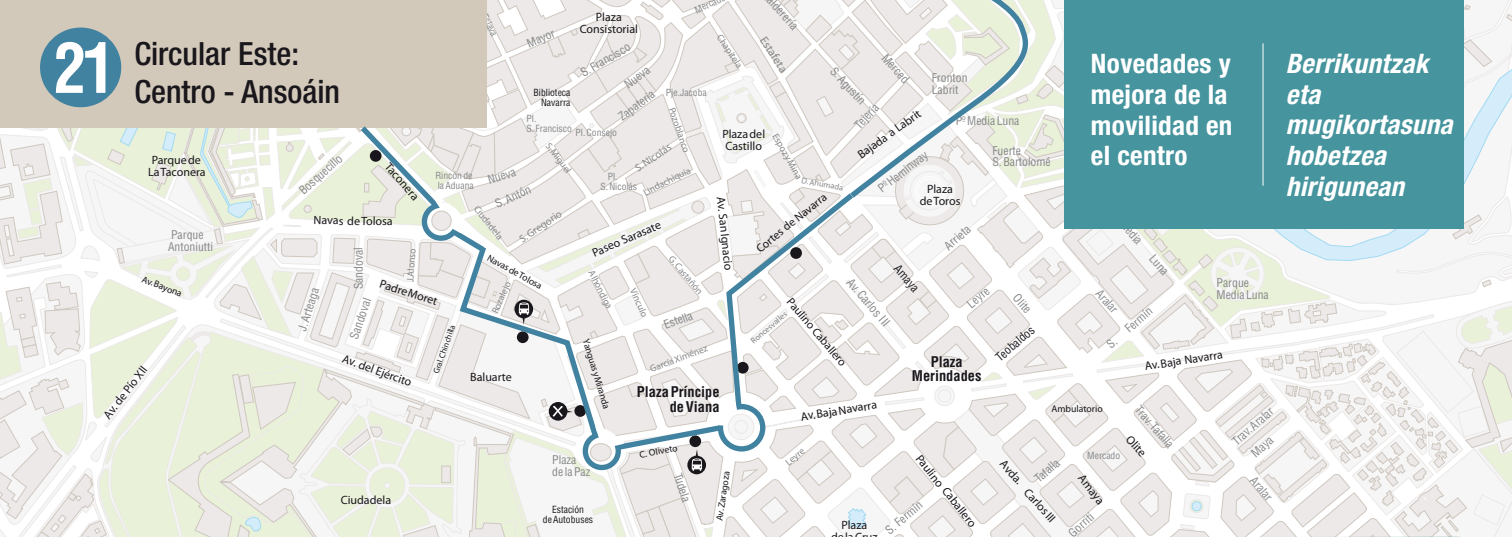

## Circular Este: Centro - Ansoáin

Plan para la amabilización del centro de la ciudad  
Hirigunea atsegin egiteko plana

ayuntamiento de  
Pamplona  
Iruñeko Udala

Mancomunidad  
Comarca de Pamplona  
Iruerriko  
Mankomunitatea

transporte urbano comarcal  
eskualdeko hiri garraioa

21

Circular Este:  
Centro - Ansoáin

Novedades y mejora de la movilidad en el centro

Berrikuntzak eta mugikortasuna hobetzea hirigunean

Tiempo trayecto