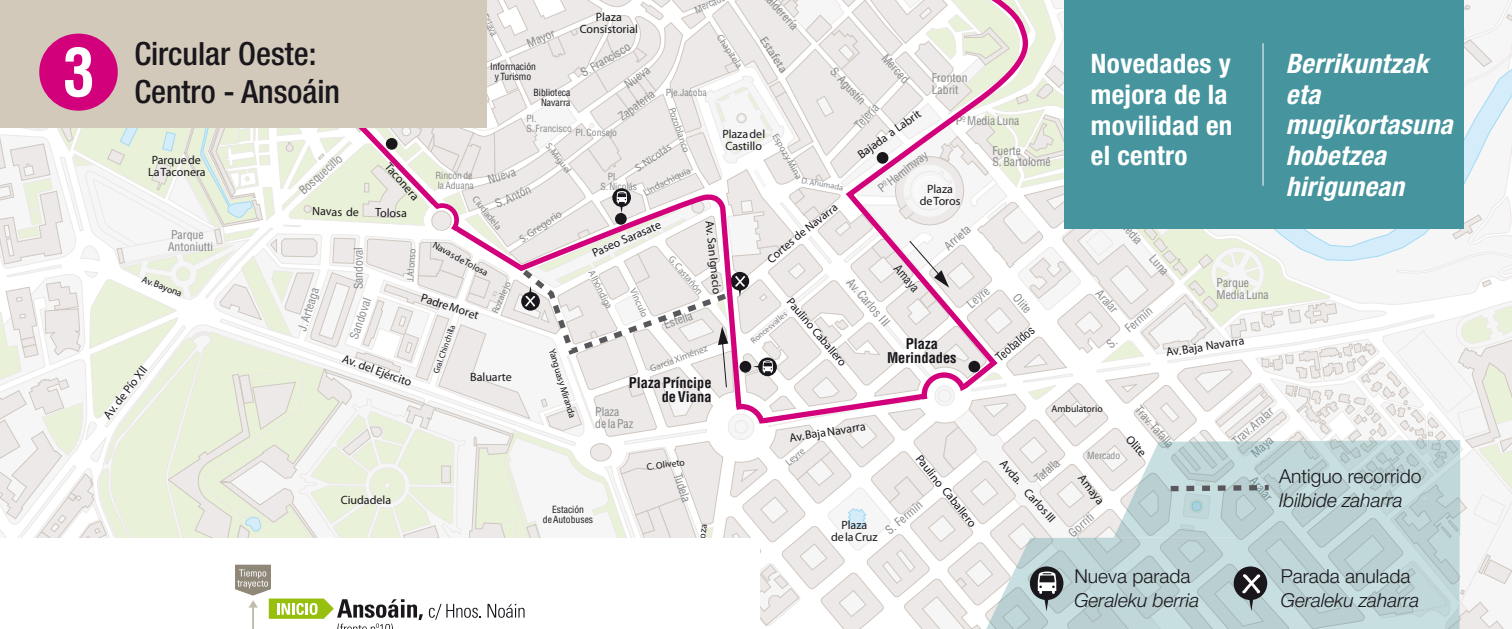

### Circular Oeste: Centro - Ansoáin

Novedades y mejora de la movilidad en el centro

*Berrikuntzak eta mugikortasuna hobetzea hirigunean*

Nueva parada Gereleku berria Parada anulada Gereleku zaharra

## TE ACERCAMOS MÁS AL CENTRO

Reubicación de paradas en calle San Ignacio y Paseo Sarasate.