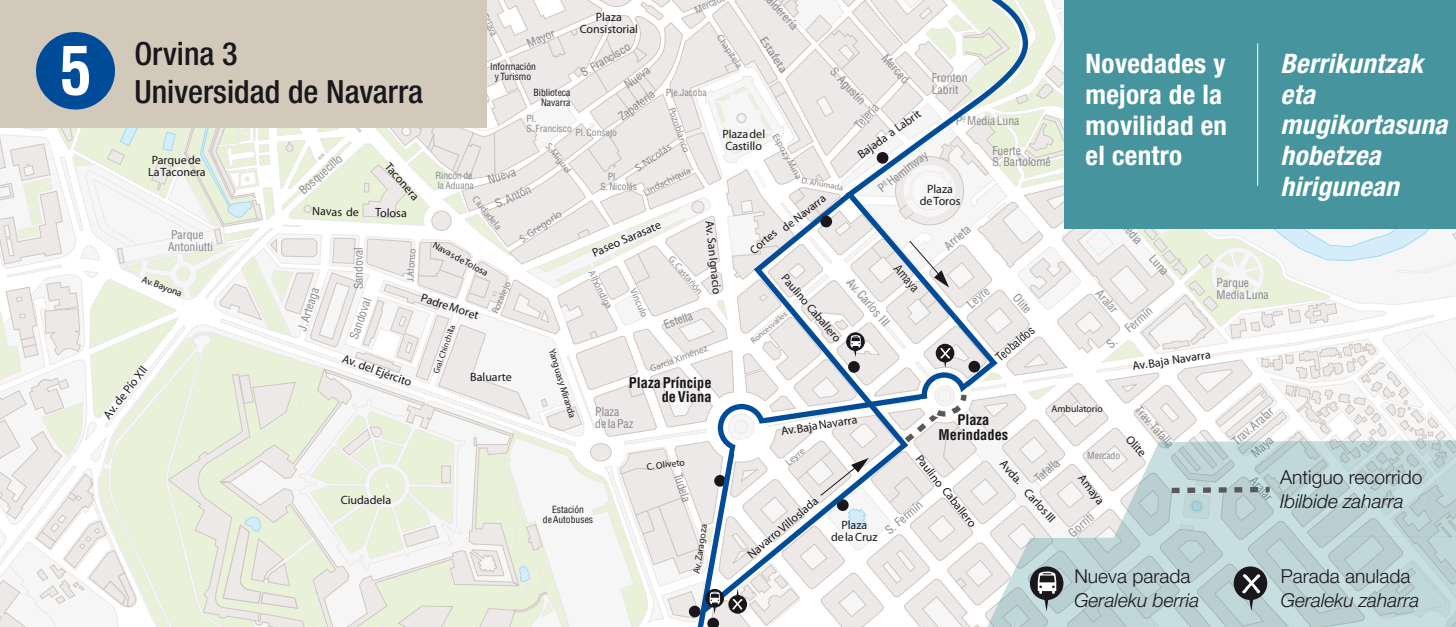

5

Orvina 3 Universidad de Navarra

Novedades y
mejora de la
movilidad en
el centro

Berrikuntzak
eta
mugikortasuna
hobetzea
hirigunean

TE ACERCAMOS MÁS AL CENTRO

Nuevo recorrido y parada en
Paulino Caballero cruzando
Avda. Baja Navarra.
Reubicación de paradas.

HIRIGUNERA GEHIAGO HURBILTZEN ZAITUGU

*Ibilbide berria Paulino Caballero
kaletik, Nafarroa Behereko
etorbidea gurutzatuta.
Geralekuak berriro kokatuko dira.*

Las correspondencias de las líneas
también pueden indicar paradas cercanas.
*Lineen loturek hurbileko geralekuak ere
adieraz ditzakete.*