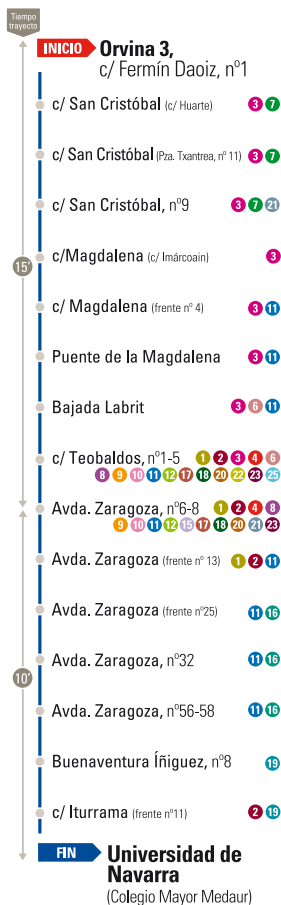

Horario de salidas desde / Irteerako ordutegiak:

Primera Lehená **Orvina 3, c/ Fermín Daoiz, nº 1** Última Azkena

6:30 22:15

Laborables Lanegunak

15'

6:30 22:10

Sábados Larunbatak

20'

Papell reciclaído / Paper birziklatua

DL/LG NA 1875-2017

5

Orvina 3 Universidad de Navarra

Novedades y
mejora de la
movilidad en
el centro

Berrikuntzak
eta
mugikortasuna
hobetzea
hirigunean

TE ACERCAMOS MÁS AL CENTRO

Nuevo recorrido y parada en
Paulino Caballero cruzando
Avda. Baja Navarra.
Reubicación de paradas.

HIRIGUNERA GEHIAGO HURBILTZEN ZAITUGU

*Ibilbide berria Paulino Caballero
kaletik, Nafarroa Behereko
etorbidea gurutzatuta.
Geralekuak berriro kokatuko dira.*

Las correspondencias de las líneas
también pueden indicar paradas cercanas.
*Lineen loturek hurbileko geralekuak ere
adieraz ditzakete.*