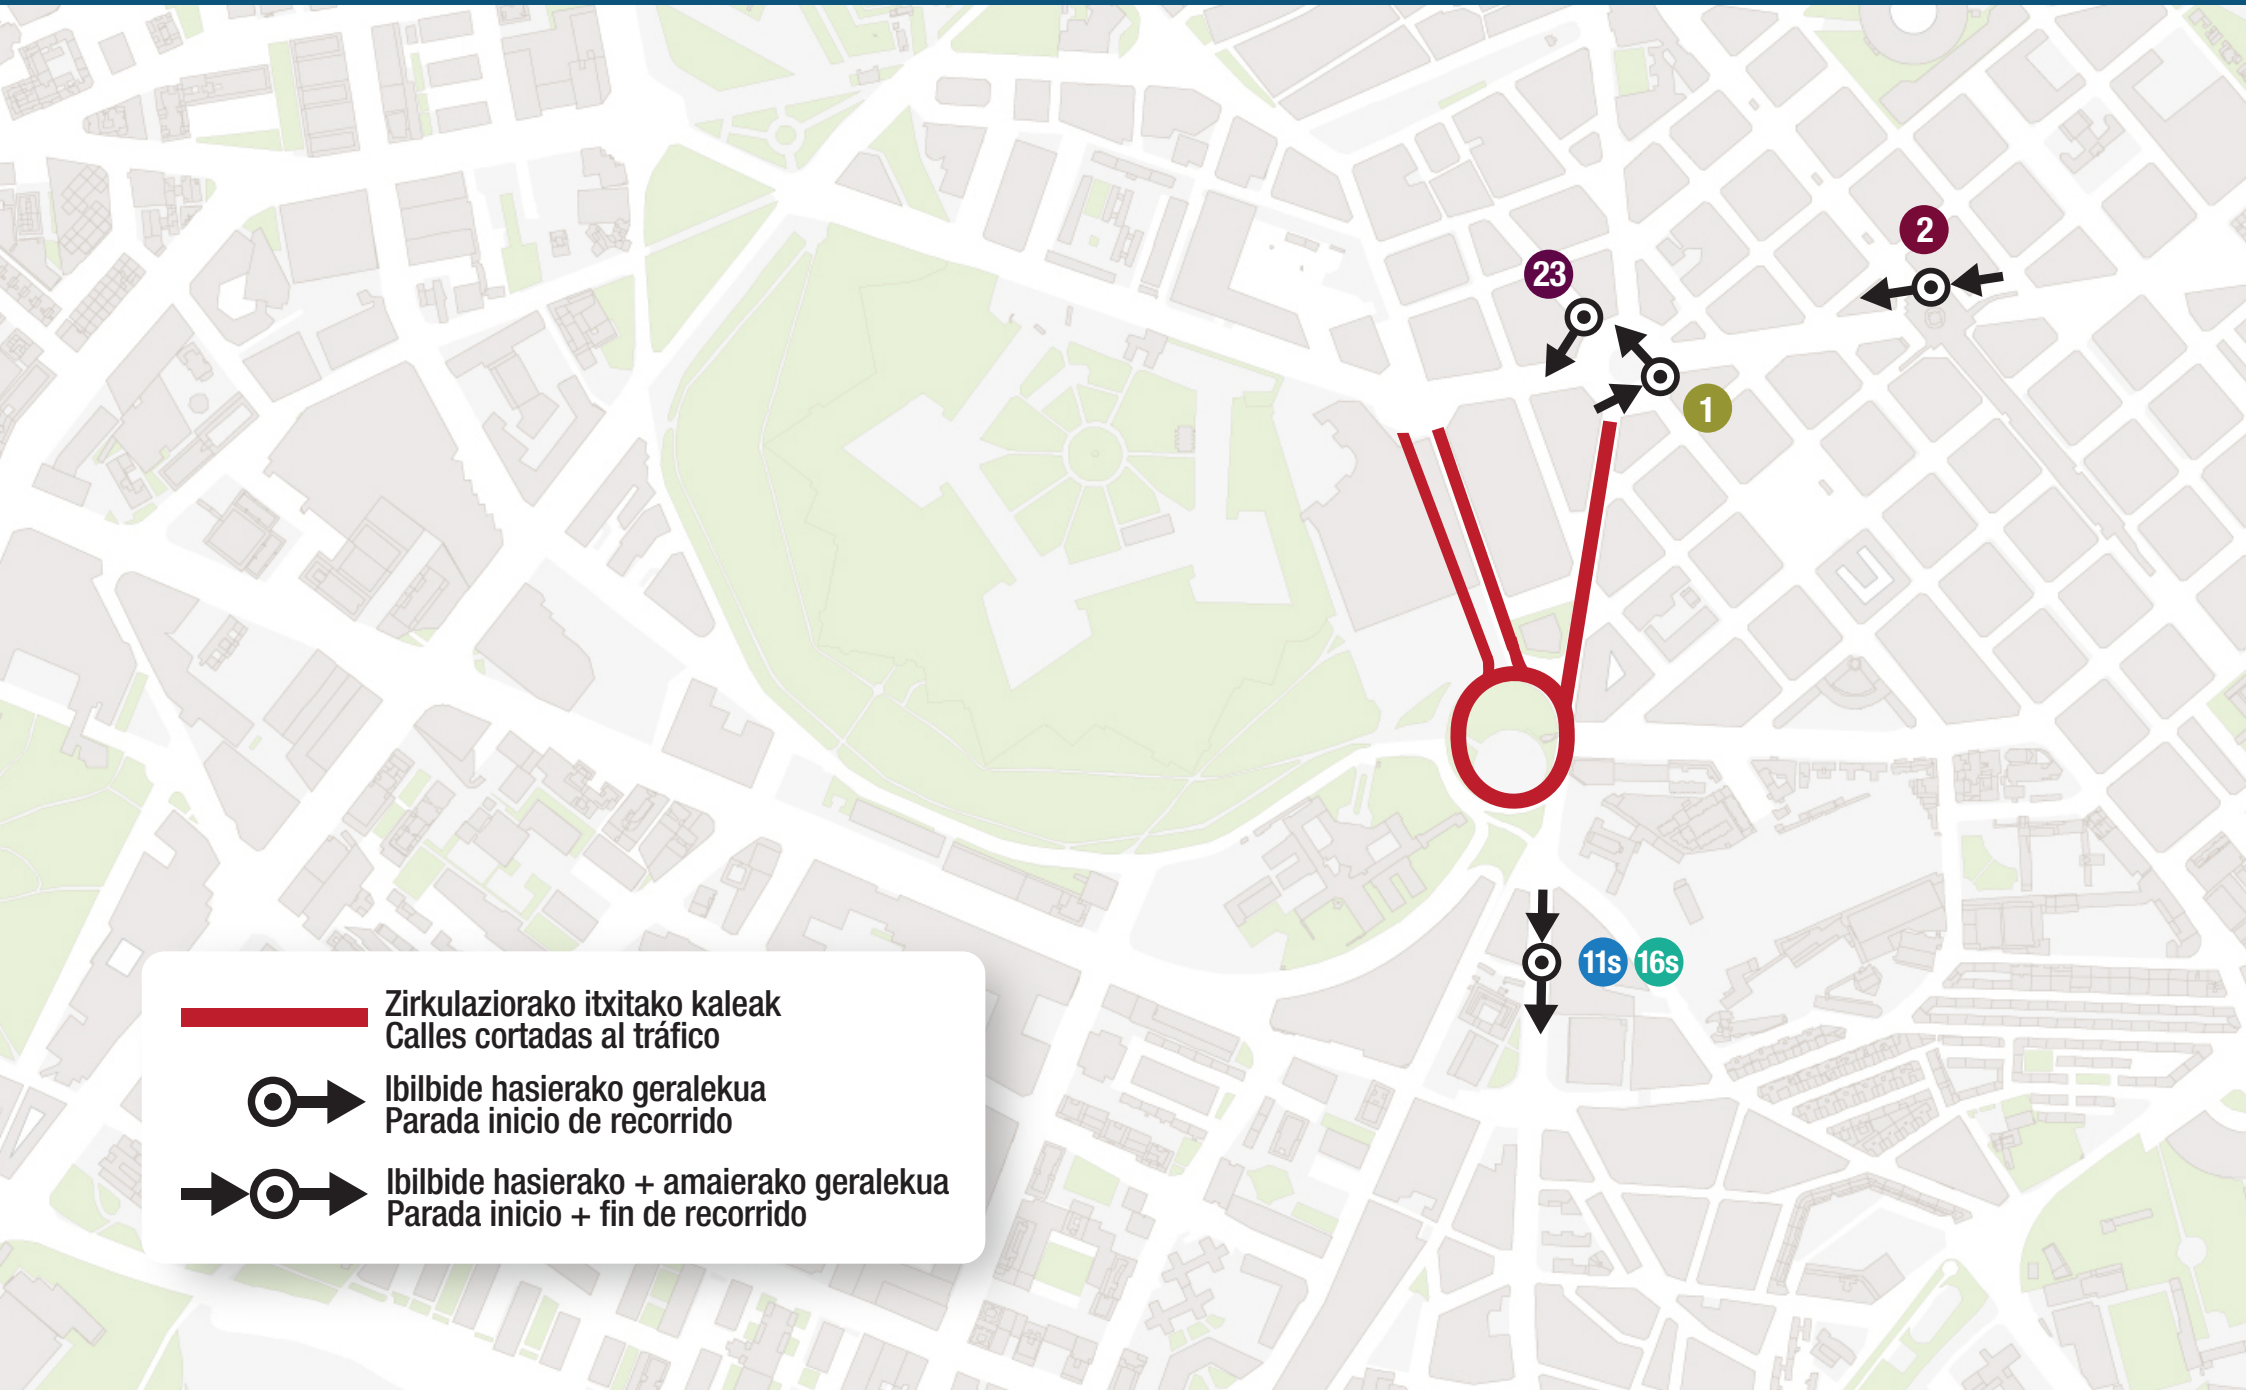

EHGaren zerbitzua Iruñearen erdigunera / Foruen plazako kontzertuak (23:30 - 02:30)
Servicio TUC Centro de Pamplona / Conciertos Plaza de Los Fueros (23:30 - 02:30)

-  Zirkulaziorako itxitako kaleak
Calles cortadas al tráfico
-  Ibilbide hasierako geralekua
Parada inicio de recorrido
-  Ibilbide hasierako + amaierako geralekua
Parada inicio + fin de recorrido