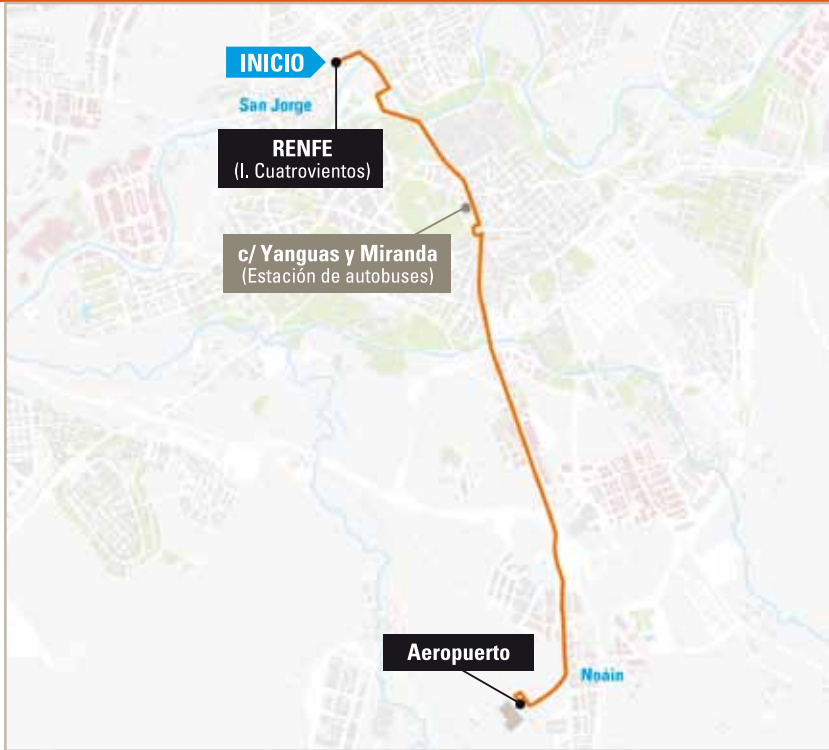

A

Estaciones - Aeropuerto Geltokiak - Aireportua

Tiempo trayecto

INICIO

RENFE

(I. Cuatrovientos)

7 9

● Avda. Gipuzkoa (rotonda Cuatrovientos)

3 16 17 21

● c/ Taconera (Bosquecillo)

3 4 8 10 15 16 17 21

30'

● c/ Yanguas y Miranda

(Estación de autobuses)

4 9 12 16 18

● Avda. Zaragoza, nº56-58

5 11 16

● Rotonda Pol. Noáin-Esquíroz

16

FIN

Aeropuerto

Horario de salidas desde / *Irteerako ordutegiak:*

Primera
Lehena

RENFE (I. Cuatrovientos)

Observaciones / *Oharrak:*

*Primer servicio desde c/ Taconera (Bosquecillo) hasta Aeropuerto: 6:00h.
Lehen zerbitzua Taconera kaletik (Bosotxo) aireporturaino: 6:00etan

Las correspondencias de las líneas también pueden indicar paradas cercanas.
Lineen loturek hurbileko gerezalekuak ere adieraz ditzakete.