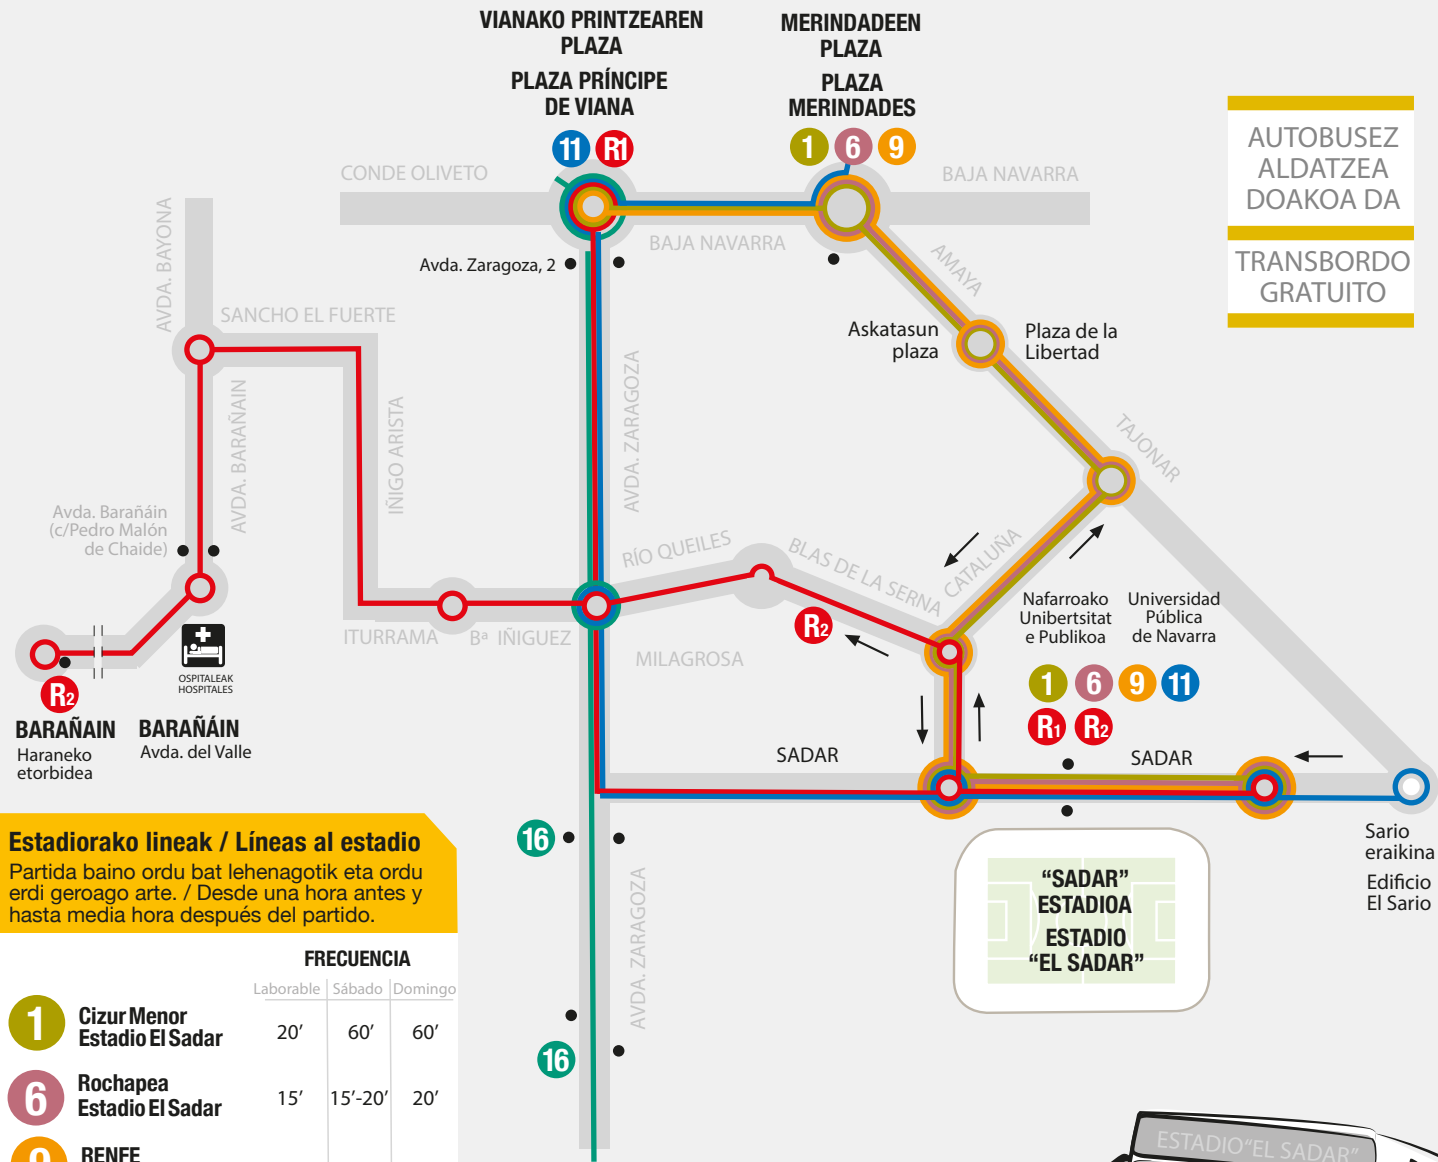

- Merinaldeen plaza: 1, 6 eta 9 lineak.
- Vianako Printzea plaza: 11 eta (R1) Futbol zelaia-Hirigunea indartzeko lineak.

Barañain eta Ospitaleetatik

(R2) Futbol zelaia-Barañain indartzeko lineak - L19 lineak dituen ibilbide eta geltoki berberak ditu Zaragozako etorbideraino - Barañain eta ospitale aldea estadiorekin lotzen ditu partida hasi baino berrogeita hamar minutu lehenago eta bukatu eta hamar minutu geroago.

Desde el centro

Las Líneas 1, 6, 9 y 11, que amplían su recorrido, y Refuerzo Fútbol Centro (R1), con enlace directo, conectan el centro con la puerta del estadio desde una hora antes y hasta media hora después del partido.

- Plaza de Merindades: Líneas 1, 6 y 9.
- Plaza Príncipe de Viana: Líneas 11 y Refuerzo Fútbol Centro (R1).

Desde Barañain y la zona de hospitales

La Línea Refuerzo Fútbol Barañain (R2), con recorrido y paradas idénticas a la L19 hasta la Avda. Zaragoza, conecta Barañain y la Zona de Hospitales con el estadio cincuenta minutos antes y diez minutos después del partido.

Y recuerde:

- La línea 16, con parada en la Avenida de Zaragoza, le deja a 5 minutos a pie del estadio.
- Los transbordos entre líneas del Transporte Urbano Comarcal son gratuitos.

AUTOBUSEZ
ALDATZEA
DOAKOA DA