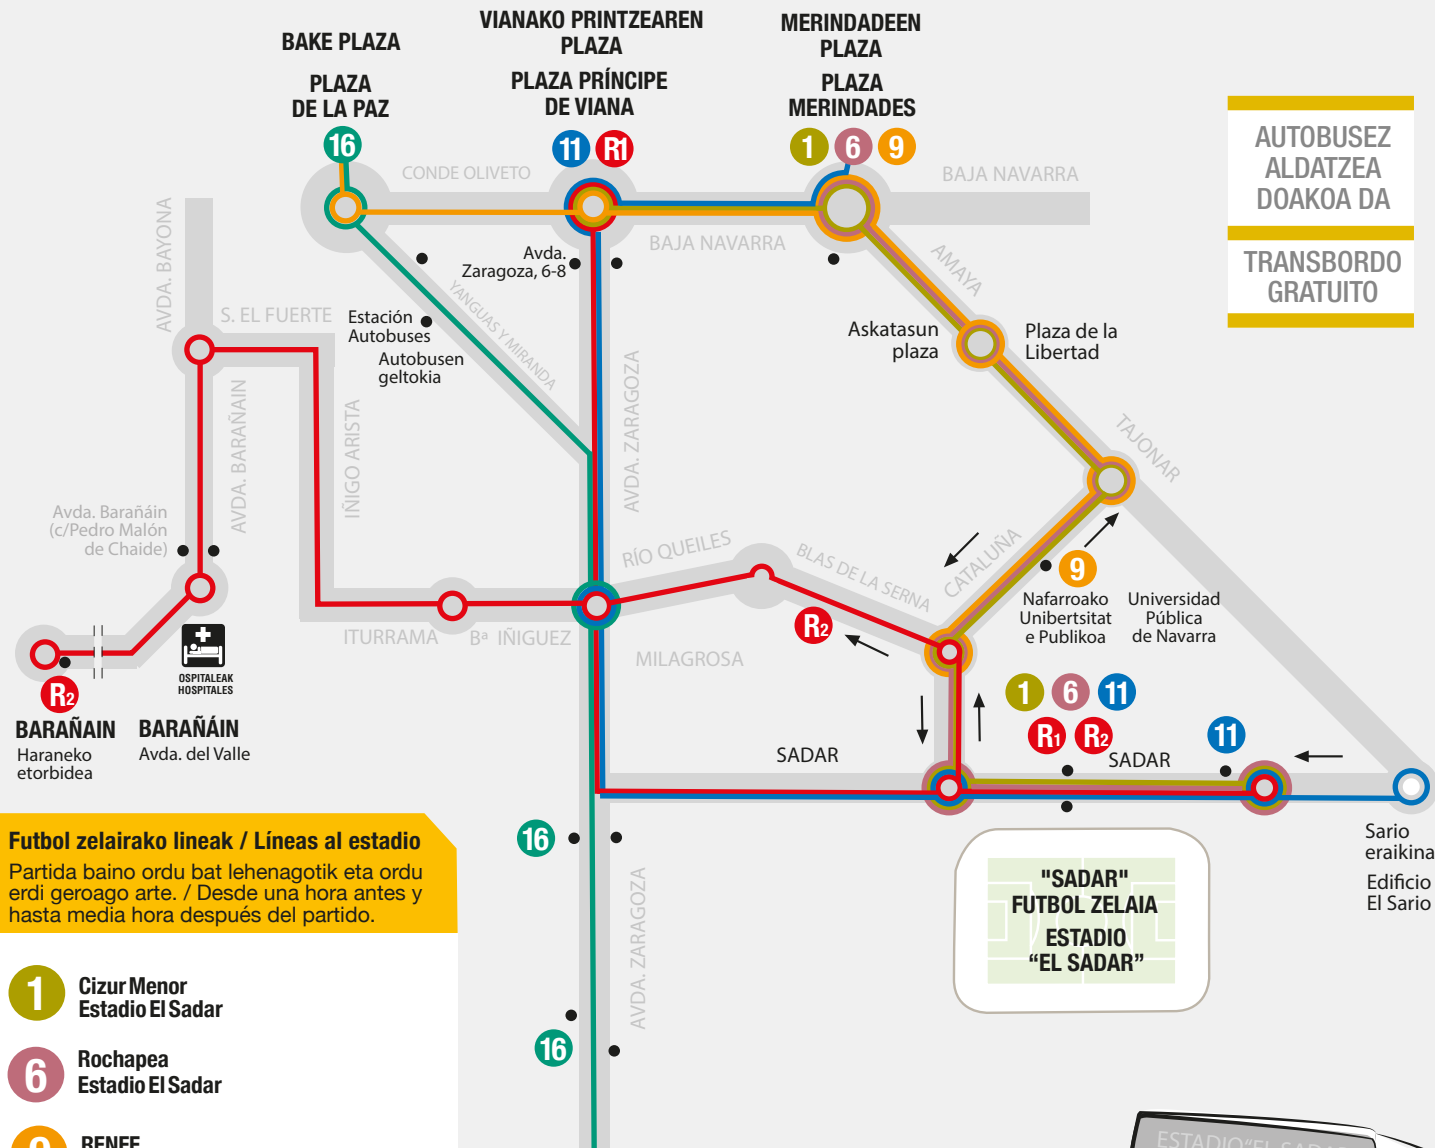

Desde el centro

Las Líneas 1, 6, 11 y Refuerzo Fútbol Centro (R1), con enlace directo, conectan el centro con la puerta del estadio desde una hora antes y hasta media hora después del partido. Así mismo la Línea 9 lo hará hasta la UPNA.

- Plaza de Merindades: Líneas 1, 6 y 9.
- Plaza Príncipe de Viana: Líneas 11 y Refuerzo Fútbol Centro (R1).

Desde Barañain y la zona de hospitales

La Línea Refuerzo Fútbol Barañain (R2), con recorrido y paradas idénticas a la L19 hasta la Avda. Zaragoza, conecta Barañain y la Zona de Hospitales con el estadio cincuenta minutos antes y diez minutos después del partido.

Y recuerde:

- La línea 16, con parada en la Avenida de Zaragoza, le deja a 5 minutos a pie del estadio.
- Los transbordos entre líneas del Transporte Urbano Comarcal son gratuitos.

AUTOBUSEZ
ALDATZEA
DOAKOA DA

TRANSBORDO
GRATUITO

Futbol zelairako lineak / Líneas al estadio

Partida baino ordu bat lehenagotik eta ordu erdi geroago arte. / Desde una hora antes y hasta media hora después del partido.

- 1** Cizur Menor
Estadio El Sadar
- 6** Rochapea
Estadio El Sadar
- 9** RENFE
UPNA
- 11** Ezkaba
Estadio El Sadar